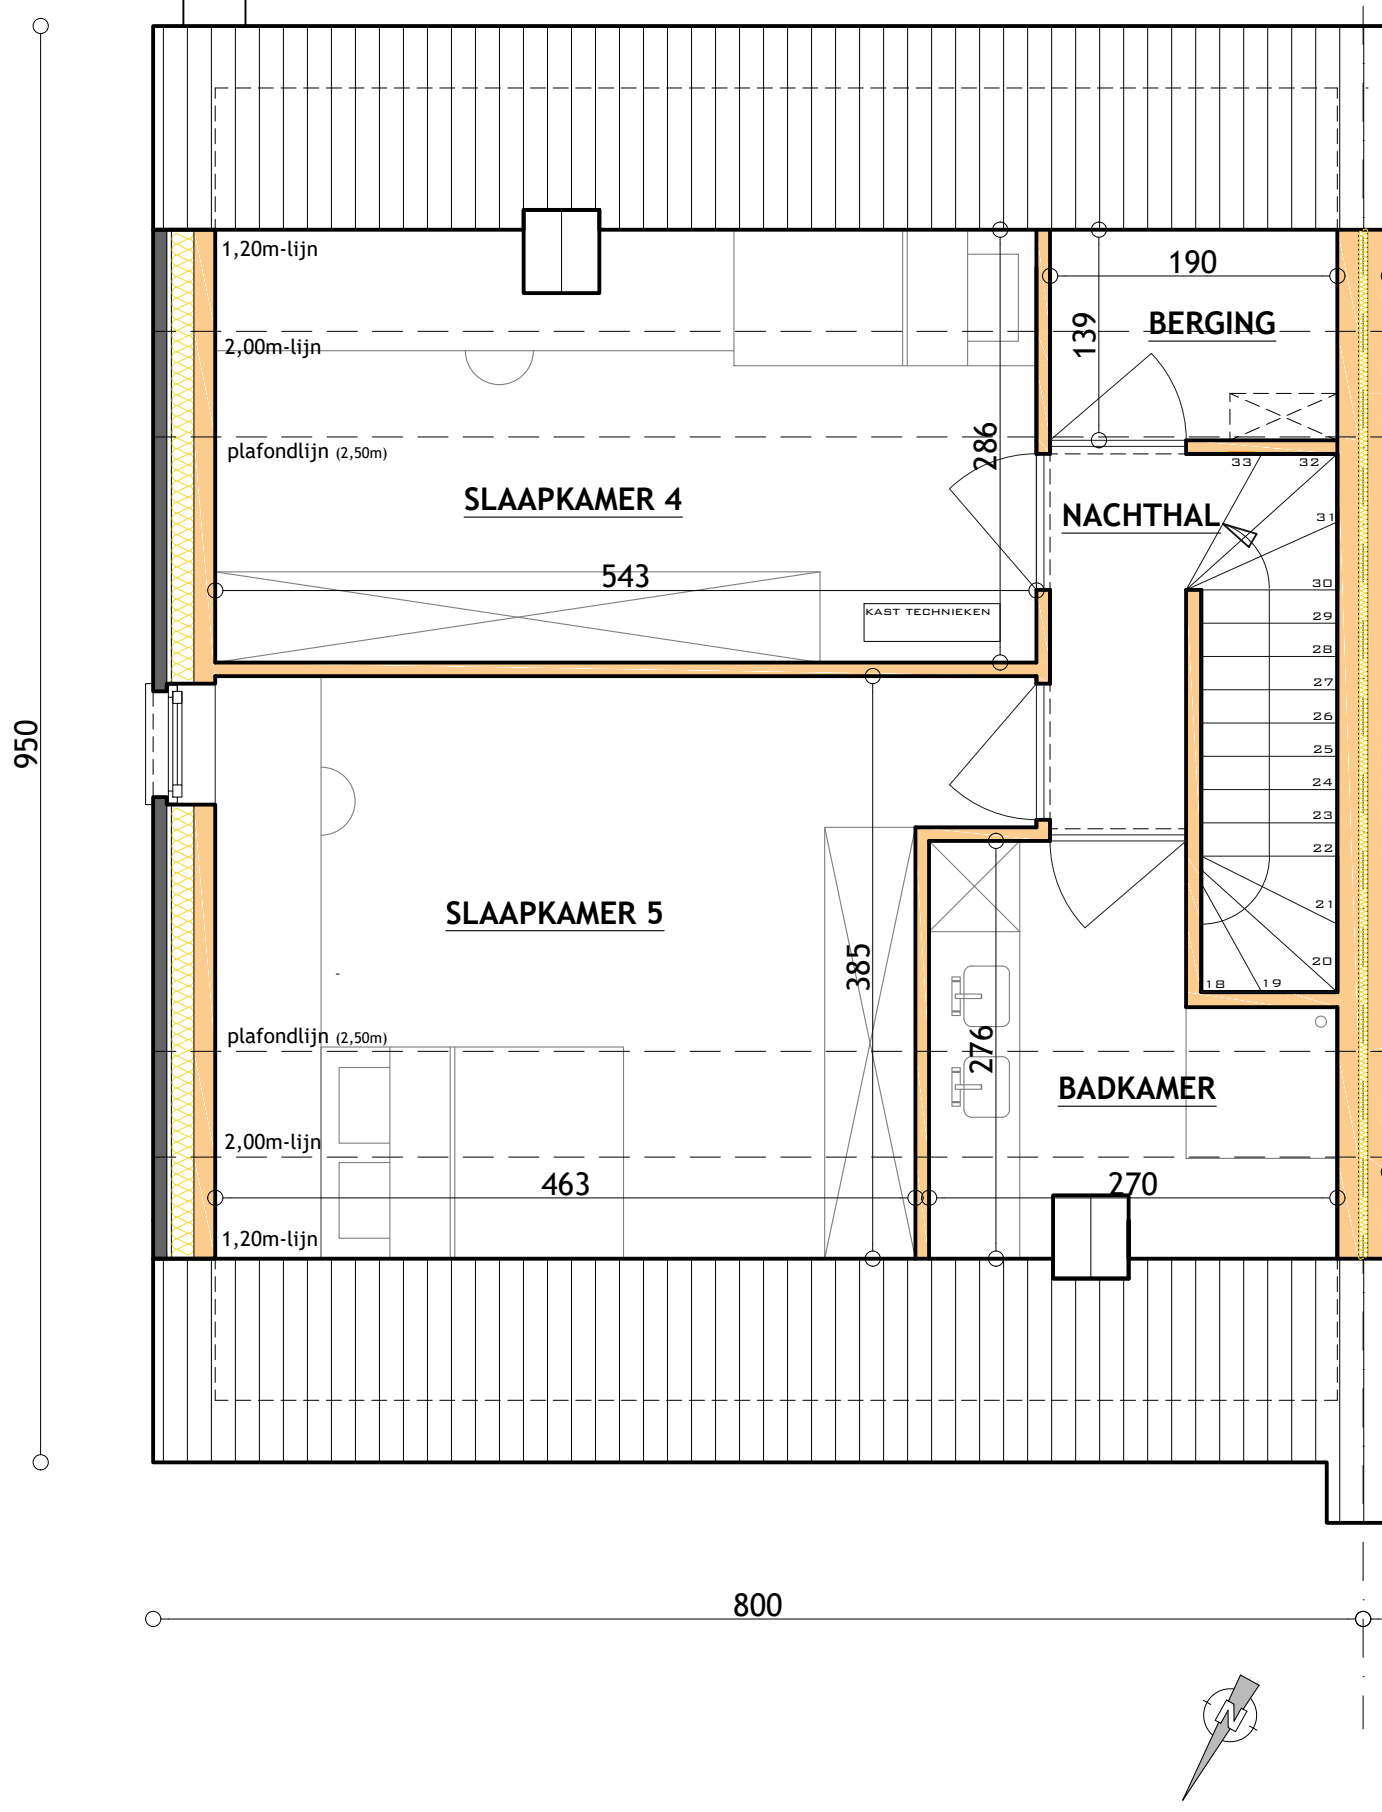

LOT 4
Guido Gezellestraat

Gelijkvloersplan

Schaal 1/50

elbeko
projecten

LOT 4
Guido Gezellestraat

Zolderplan

Schaal 1/50

elbeko
projecten