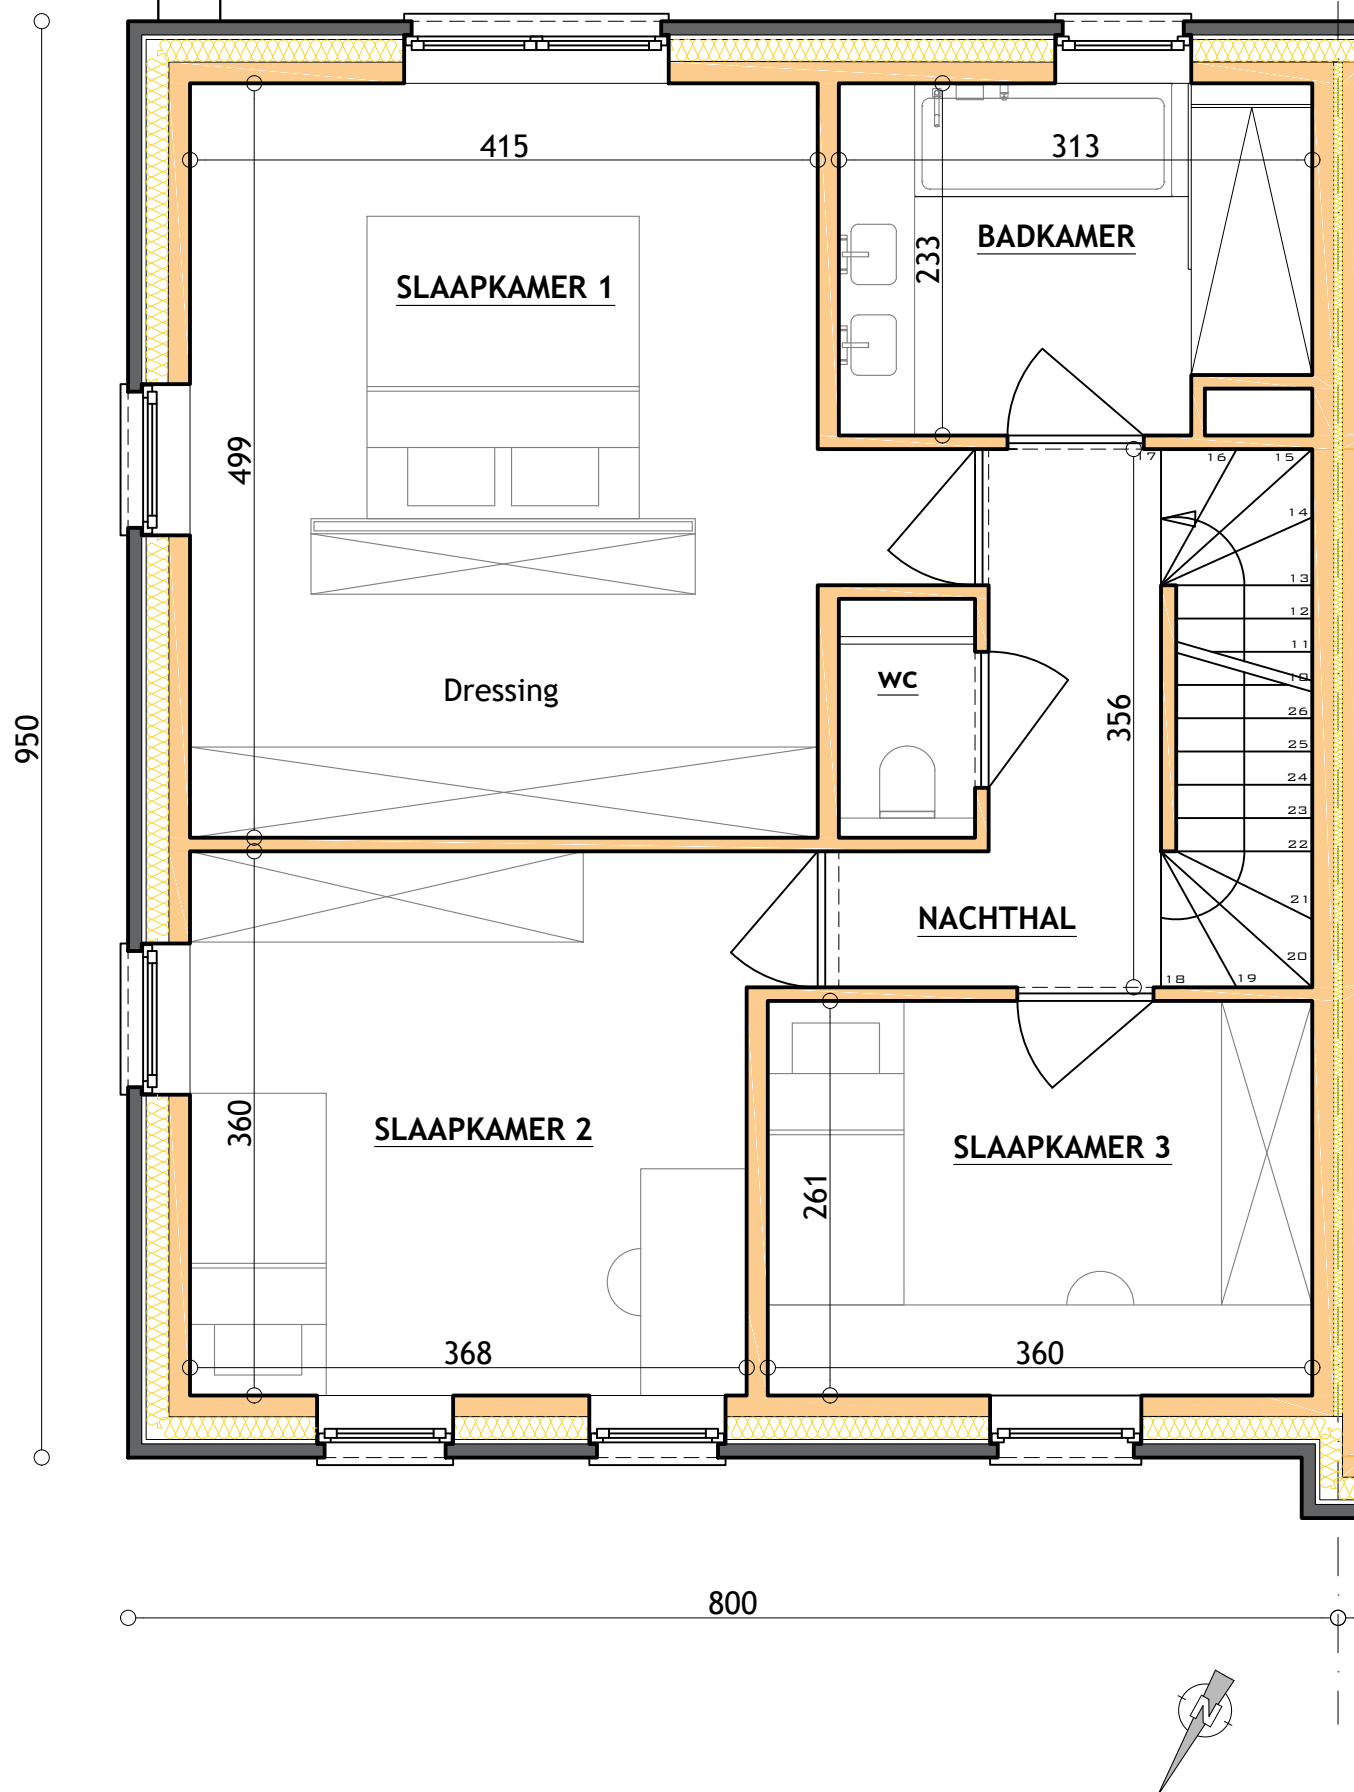

LOT 4
Guido Gezellestraat

Gelijkvloersplan

Schaal 1/50

elbeko
projecten

LOT 4
Guido Gezellestraat

Zolderplan

Schaal 1/50

elbeko
projecten