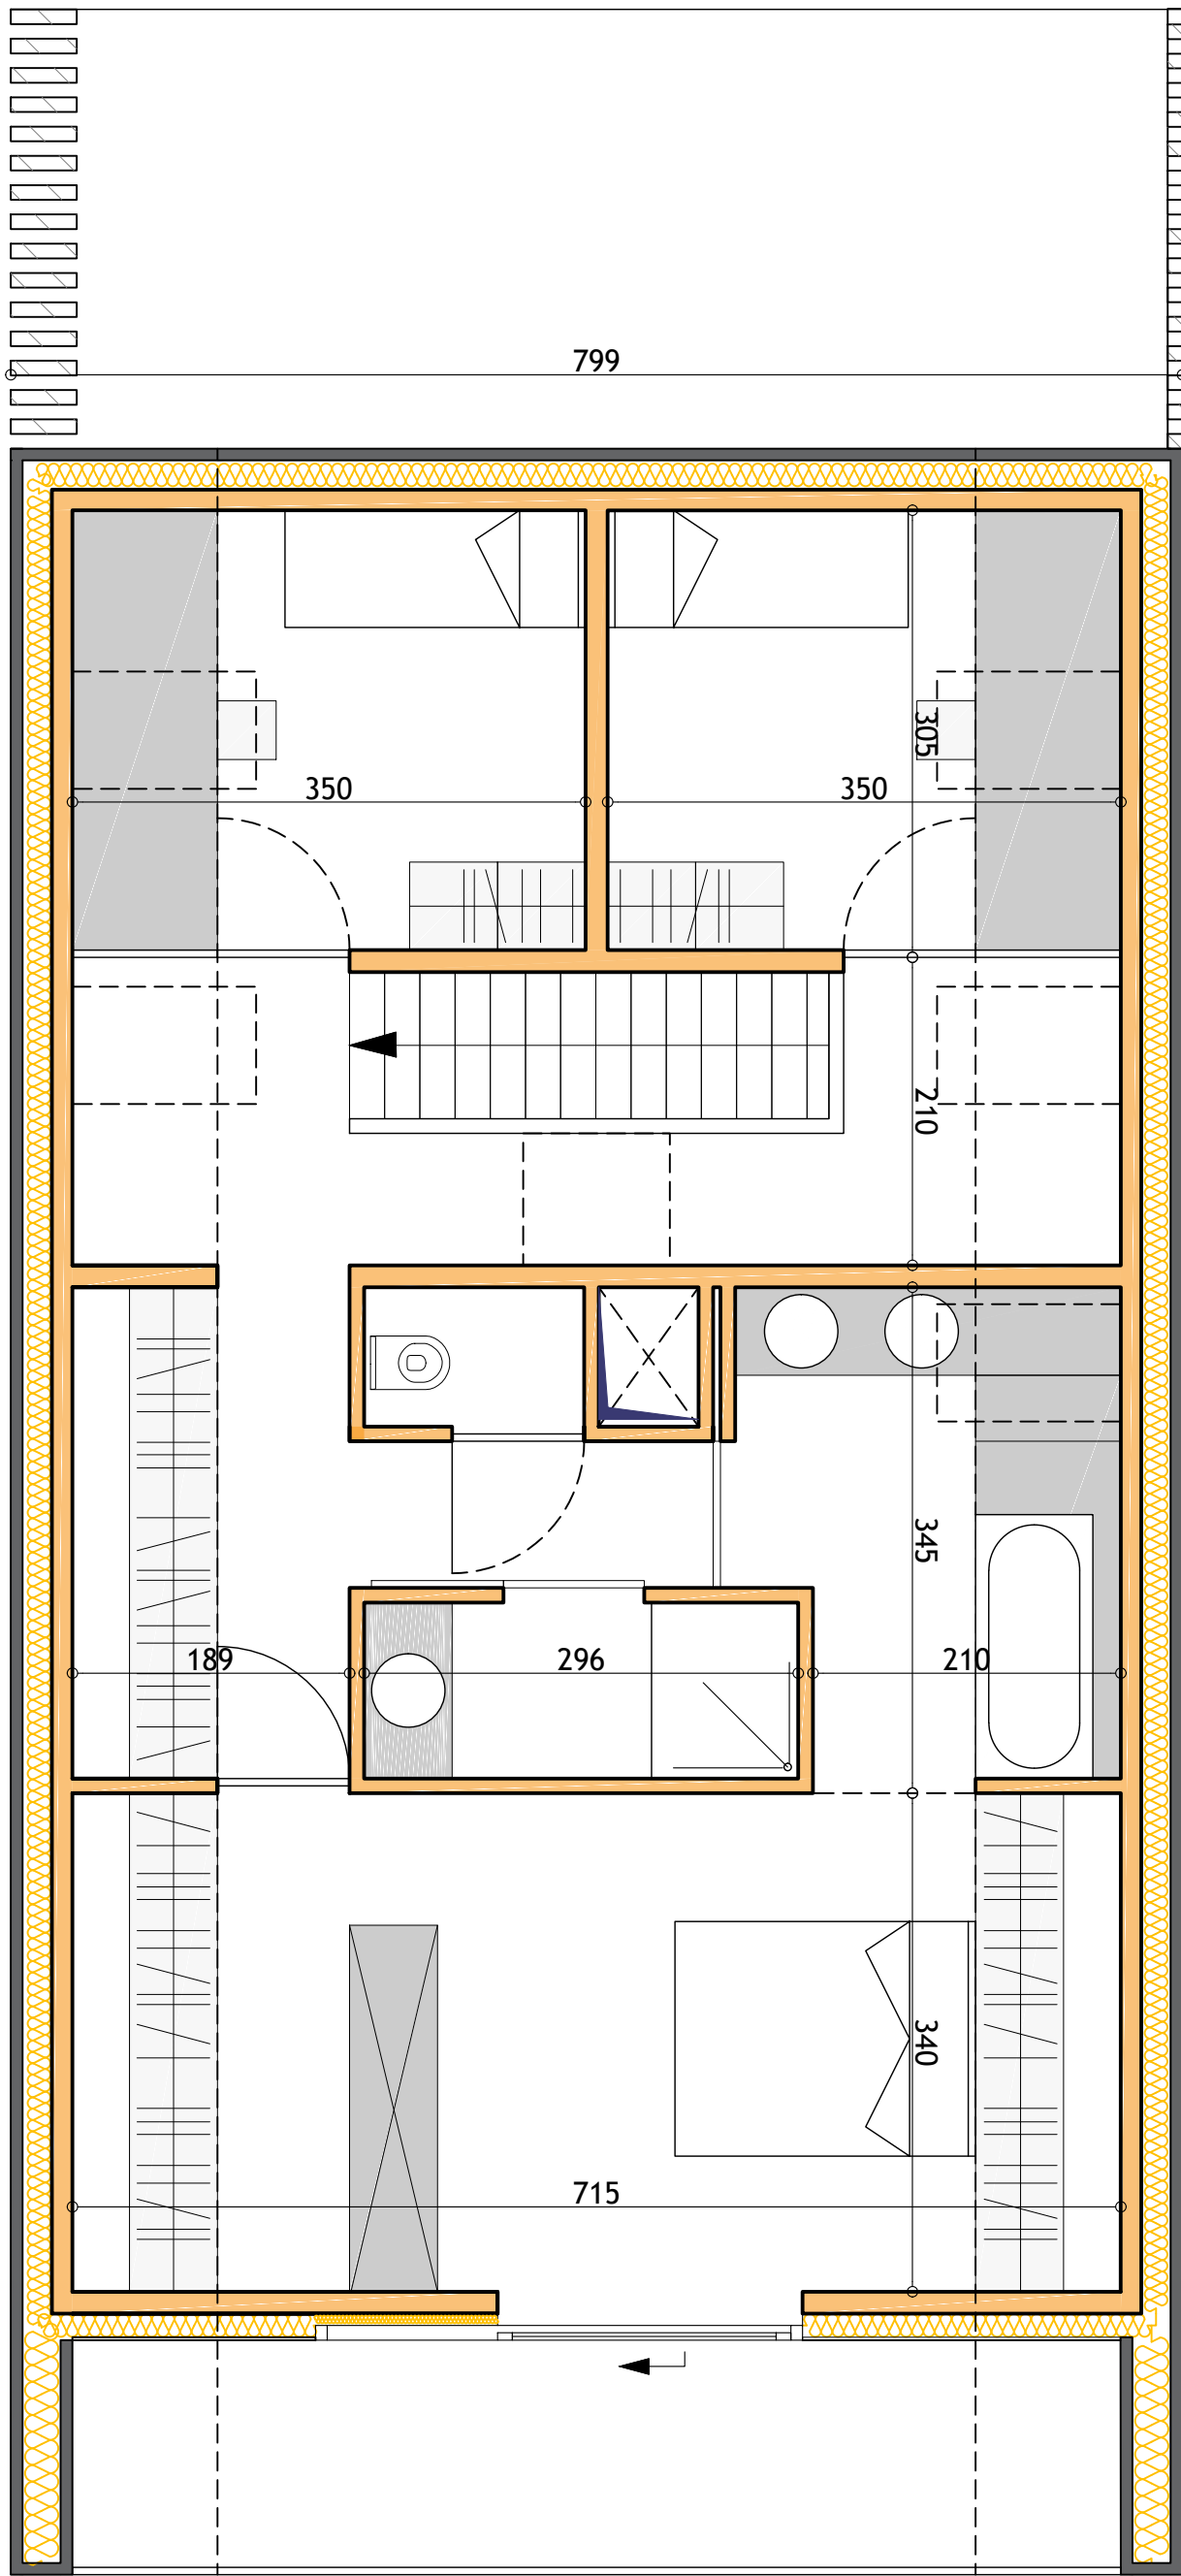

WONING 2

Gelijkvloers

Schaal 1/50

elbeko
projecten

1450

CARPORT

WONING 2

Verdieping 1

Schaal 1/50

elbeko
projecten